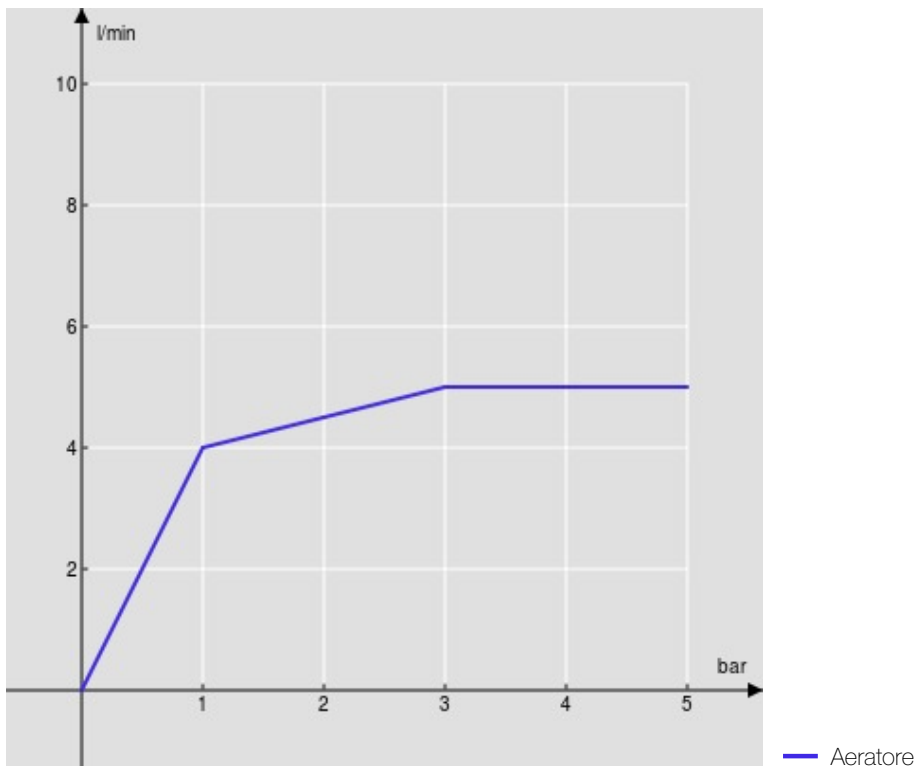

SPECIFICHE

Monocomando

Warm honey PVD

Aeratore anticalcare M 18 x 1, portata 5 l/min

Bocca girevole

Senza scarico

Limitatore di energia con apertura in acqua fredda

DIAGRAMMA DI PORTATA: ACQUA CALDA/FREDDA

DIAGRAMMA DI PORTATA: ACQUA MISCELATA