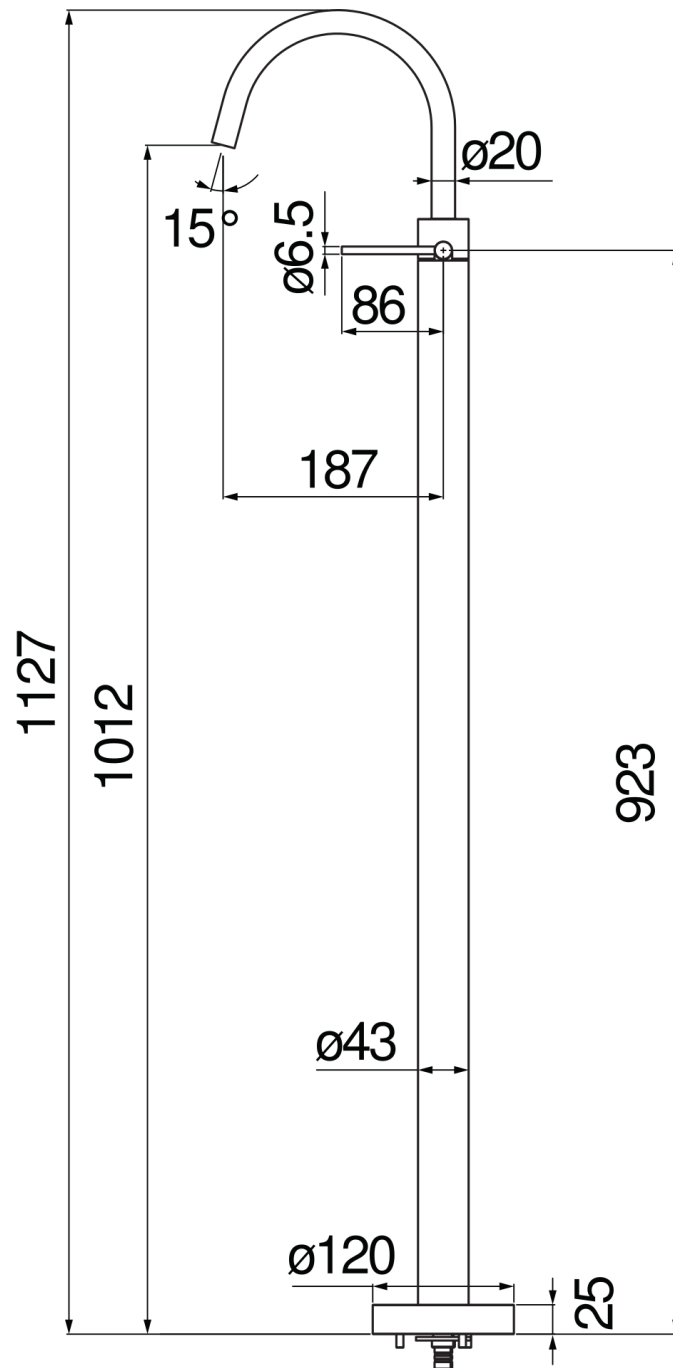

SPECIFICHE

Monocomando

Warm honey PVD

Aeratore anticalcare M 18 x 1, portata 5 l/min

Bocca girevole

Senza scarico

Limitatore di energia con apertura in acqua fredda

DIAGRAMMA DI PORTATA: ACQUA CALDA/FREDDA

DIAGRAMMA DI PORTATA: ACQUA MISCELATA